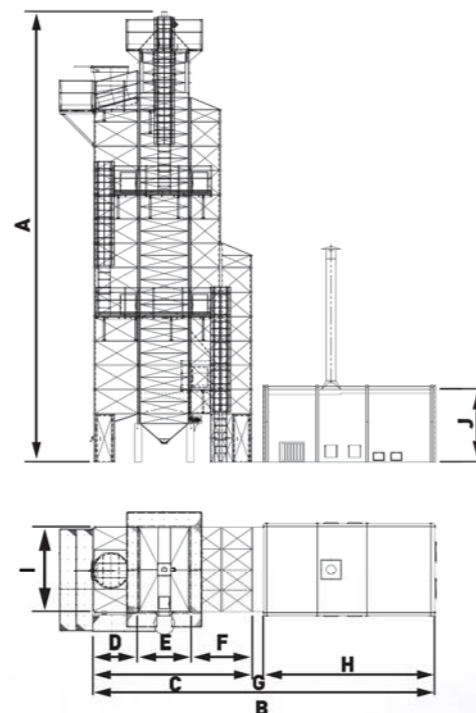

Este secador também pode ser oferecido na versão Arroz.

MODELO	DIMENSÕES (mm)									
	A	B	C	D	E	F	G	H	I	J
SCDV 20	11.540	14.437	6.566	1.853,5	2.150	2542,5	500	7371	3526	2800
SCDV 25	12.540	14.837	6.566	1.853,5	2.150	2542,5	500	7771	3526	3000
SCDV 30	14.540	14.837	6.566	1.853,5	2.150	2542,5	500	7771	3526	3000
SCDV 40	18.540	14.087	6.566	1.853,5	2.150	2542,5	500	7021	3526	3000
SCDV 50	16.570	15.125	6.854	1.853,5	2.150	2850,5	500	7771	5254	3200
SCDV 60	18.570	15.125	6.854	1.853,5	2.150	2850,5	500	7771	5254	3200
SCDV 70	20.570	15.625	6.854	1.853,5	2.150	2850,5	500	8271	5254	3500
SCDV 80	22.570	15.625	6.854	1.853,5	2.150	2850,5	500	8271	5254	3500
SCDV 100	23.100	16.719	6.854	1.853,5	2.150	2850,5	500	9365	6892	4000
SCDV 125	27.100	17.594	6.854	1.853,5	2.150	2850,5	500	10240	6892	4000
SCDV 150	26.570	18.244	6.854	1.853,5	2.150	2850,5	500	10890	8710	4000
SCDV 200	27.100	17.704	6.854	1.853,5	2.150	2850,5	500	10350	10438	4000

MODELO	CAPACIDADE (t/h)	CAPACIDADE ESTÁTICA (ton)		VENTILADOR		POTÊNCIA DESCARGA (cv)		TH DESCARGA	
		0,60 t/m²	0,75 t/m²	QTD	Potência (cv)	ECLUSA	PNEUMÁTICA	Mod. (0,75 t/h)	Mod. (0,60 t/h)
SCDV 20	20	26	35,5	1	15	1,0cv 6p	1,0cv 2p	250	200
SCDV 25	25	29	39,5	1	20	1,0cv 6p	1,0cv 2p	250	250
SCDV 30	30	34	47	1	25	1,0cv 6p	1,0cv 2p	250	250
SCDV 40	40	45,5	62,5	1	30	1,0cv 6p	1,0cv 2p	250	250
SCDV 50	50	58,5	80	2	20	2,0cv 6p	1,0cv 2p	300	300
SCDV 60	60	67	91,5	2	25	2,0cv 6p	1,0cv 2p	350	300
SCDV 70	70	74	101,5	2	30	2,0cv 6p	1,0cv 2p	350	350
SCDV 80	80	83,5	114,5	2	40	2,0cv 6p	1,0cv 2p	350	350
SCDV 100	100	112	153	3	30	2,0cv 6p	2,0cv 2p *	400	400
SCDV 125	125	134	183	3	40	2,0cv 6p	2,0cv 2p *	400	400
SCDV 150	150	167,5	229	4	40	2,0cv 6p	2,0cv 2p *	450	450
SCDV 200	200	235	321	5	40	2x2,0cv 6p	2,0cv 2p *	500	500